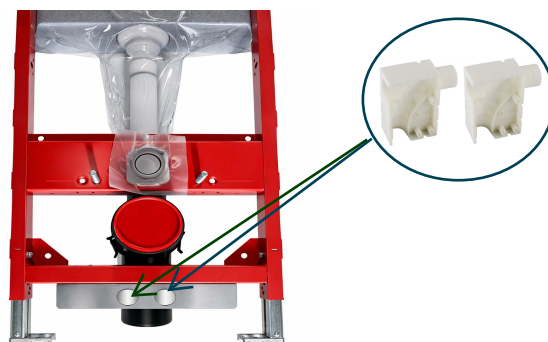

### Allmänt

Fixturplåt för vattenanslutning till duschoalett TECEno och TECEone.  
Förberedd med 2 st hål till TECE Väggbockfixtur.

### 1. Montering

Montera fixturplåten på fixturens nedre balk med 4 st bипackade skruvar.

### 2. Montera väggböckfixtur

Montera TECE väggböckfixtur i plåten så den klickar i sitt läge.  
Väggböckfixtur är avsedd för 16 mm rör med 25 mm tomrör.