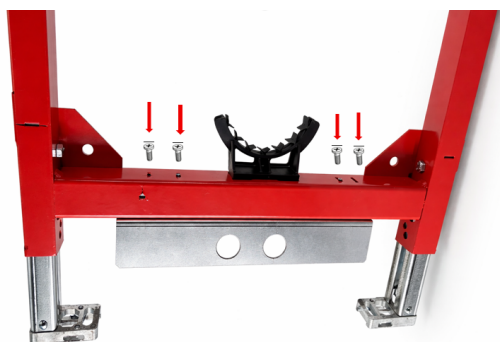

### Allmänt

Fixturplåt för vattenanslutning till duschoalett TECEno och TECEone.  
Förberedd med 2 st hål till TECE Väggbockfixtur.

### 1. Montering

Montera fixturplåten på fixturens nedre balk med 4 st bипackade skruvar.

### 2. Montera väggböckfixtur

Montera TECE väggböckfixtur i plåten så den klickar i sitt läge.  
Väggböckfixtur är avsedd för 16 mm rör med 25 mm tomrör.